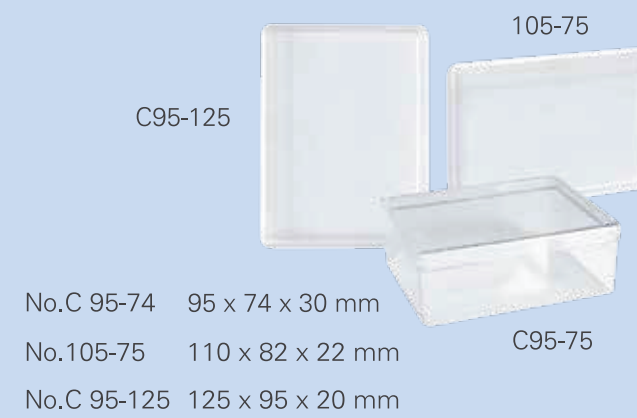

Sản phẩm đã đăng ký bảo hộ độc quyền kiểu dáng công nghiệp.

HỘP VUÔNG XÉO

HỘP THỎI VÀNG

HỘP VUÔNG

HỘP TRÁI ĐÀO

CÔNG TY TNHH SX-TM TBM-MINH PHÁT 141-143 Xóm Đất, P. 8, Q. 11, TP. HCM; Tel: 028.38581816; Fax: 028.38587794  
www.tbm.com.vn